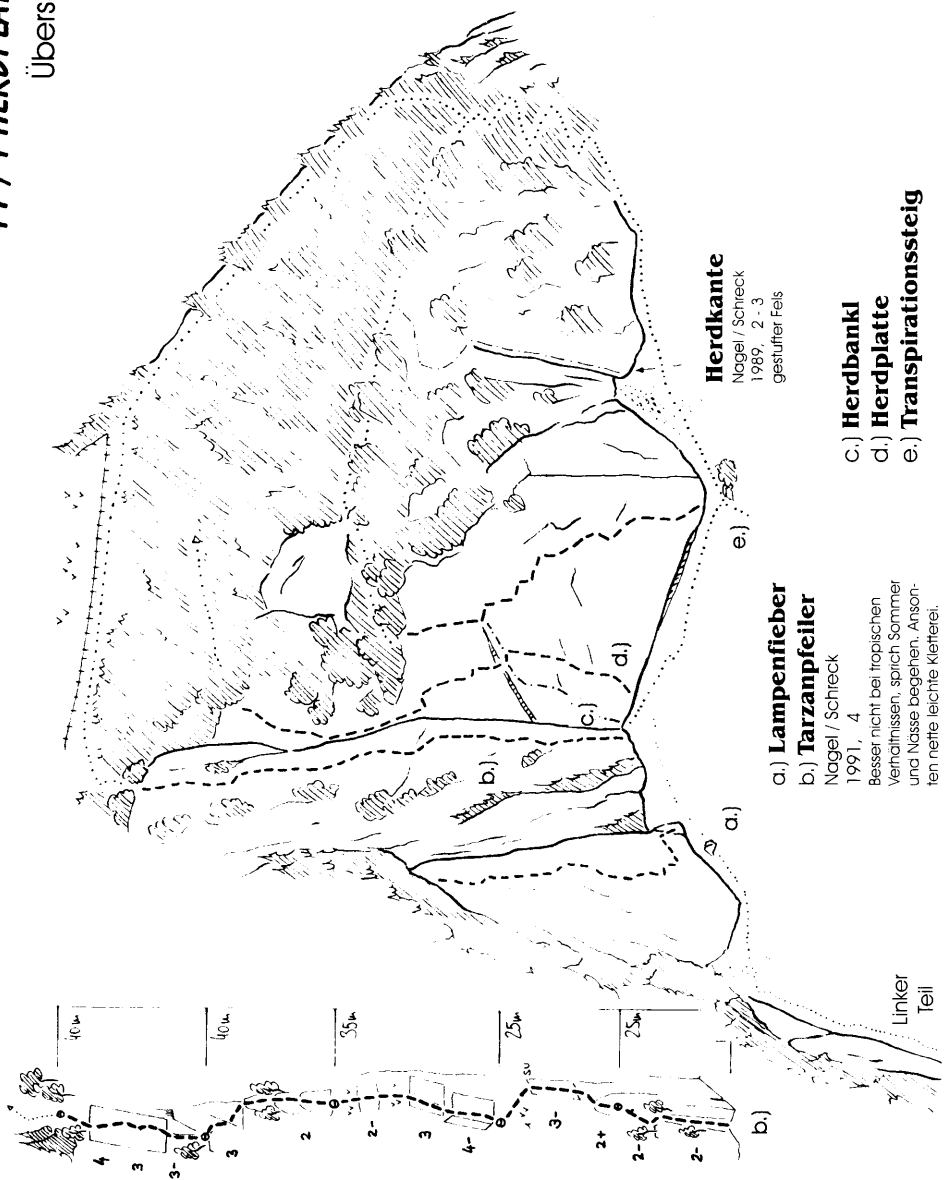

14 / 1 HERDPLATTE

Übersicht

Herdkante
Nagel / Schreck
1989, 2-3
gestufter Fels

- a.) **Lampenfieber**
- b.) **Tarzanpfeiler**
Nagel / Schreck
1991, 4
Besser nicht bei tropischen
Verhältnissen, spärlich Sommer
und Nässe begehbar. Anson-
sten nette leichte Kletterei.
- c.) **Herdbankl**
- d.) **Herdplatte**
- e.) **Transpirationssteig**

Linker
Teil