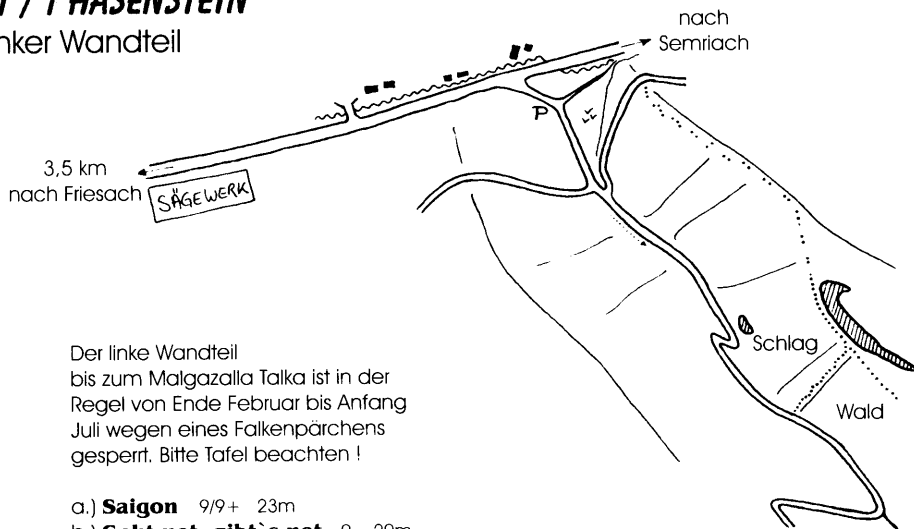

11 / 1 HASENSTEIN

Linker Wandteil

Der linke Wandteil bis zum Malgazalla Talka ist in der Regel von Ende Februar bis Anfang Juli wegen eines Falkenpärchens gesperrt. Bitte Tafel beachten !

- a.) **Saigon** 9/9+ 23m
- b.) **Geht net, gibt's net** 9- 20m
- c.) **Wüstensocke** gerade 8
rechts 8- 20m
- d.) **Alles Walzer** 7/7+ 20m
- e.) **Lumpiriss** 5 35m alte Haken
- f.) **Schachmatt** 9/9+ 15m
- g.) **Malgazalla Talka** 7 25m