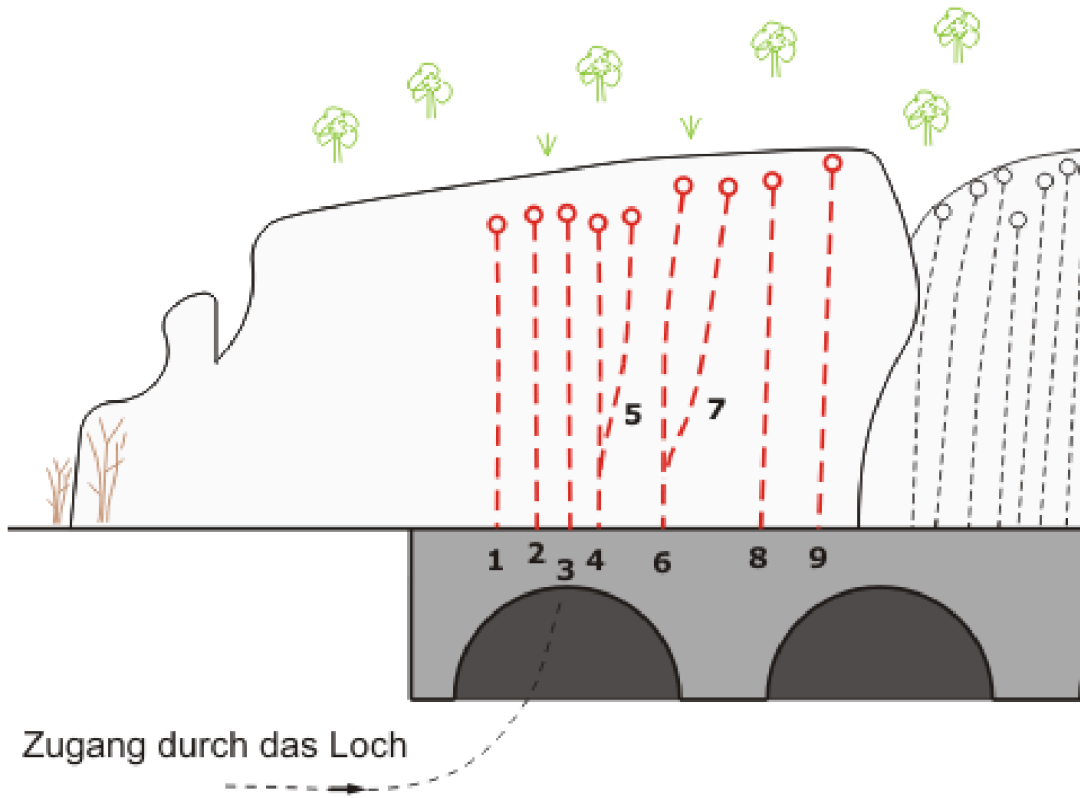

# Routen

(von links nach rechts)

(1)	Kapitänsweg 1.Beg 2005	6c+	(6)	Herbstsonate Saniert 2005	6b+
(2)	Schneesturm	6c	(7)	Sommermade 1.Beg 2005	6b
(3)	Wei Wu 1.Beg Christian Pirkl, 2005	6c+	(8)	Mörderbiene 1.Beg. Gerhard Grabner	6b+
(4)	Tour de Mour 1.Beg. Martin Pircher Saniert 2005	6b	(9)	Schneespur	6b+
(5)	Steine auf den Mond werfen 1.Beg 2005	6b+			