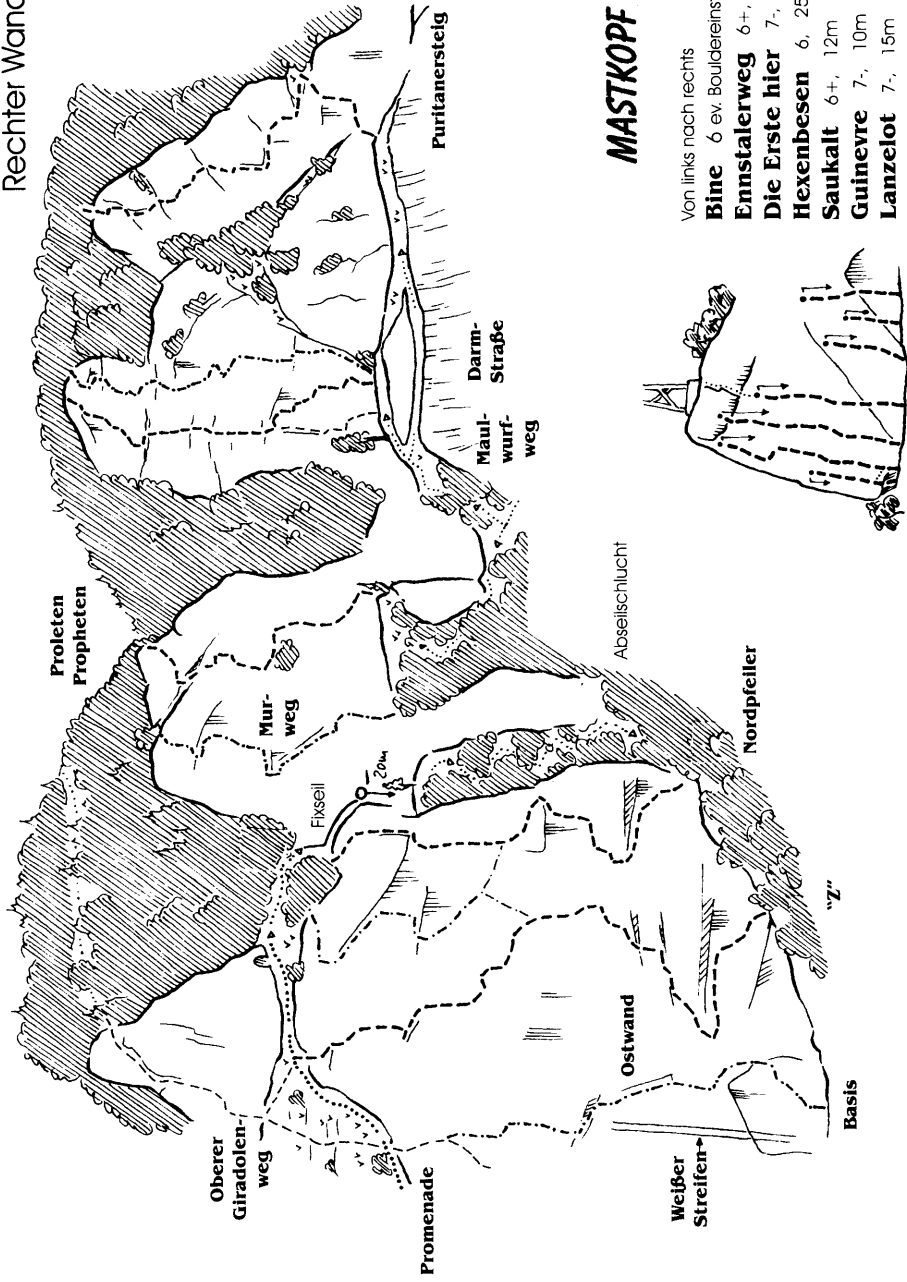

# 10 / 1 KUGELSTEIN

Rechter Wandteil

## MASTKOPF

Von links nach rechts

- Bine** 6 ev. Boulderanstieg
- Ennstalerweg** 6+, 30m
- Die Erste hier** 7-, 30m
- Hexenbesen** 6, 25m
- Saukalt** 6+, 12m
- Guinevre** 7-, 10m
- Lanzelot** 7-, 15m