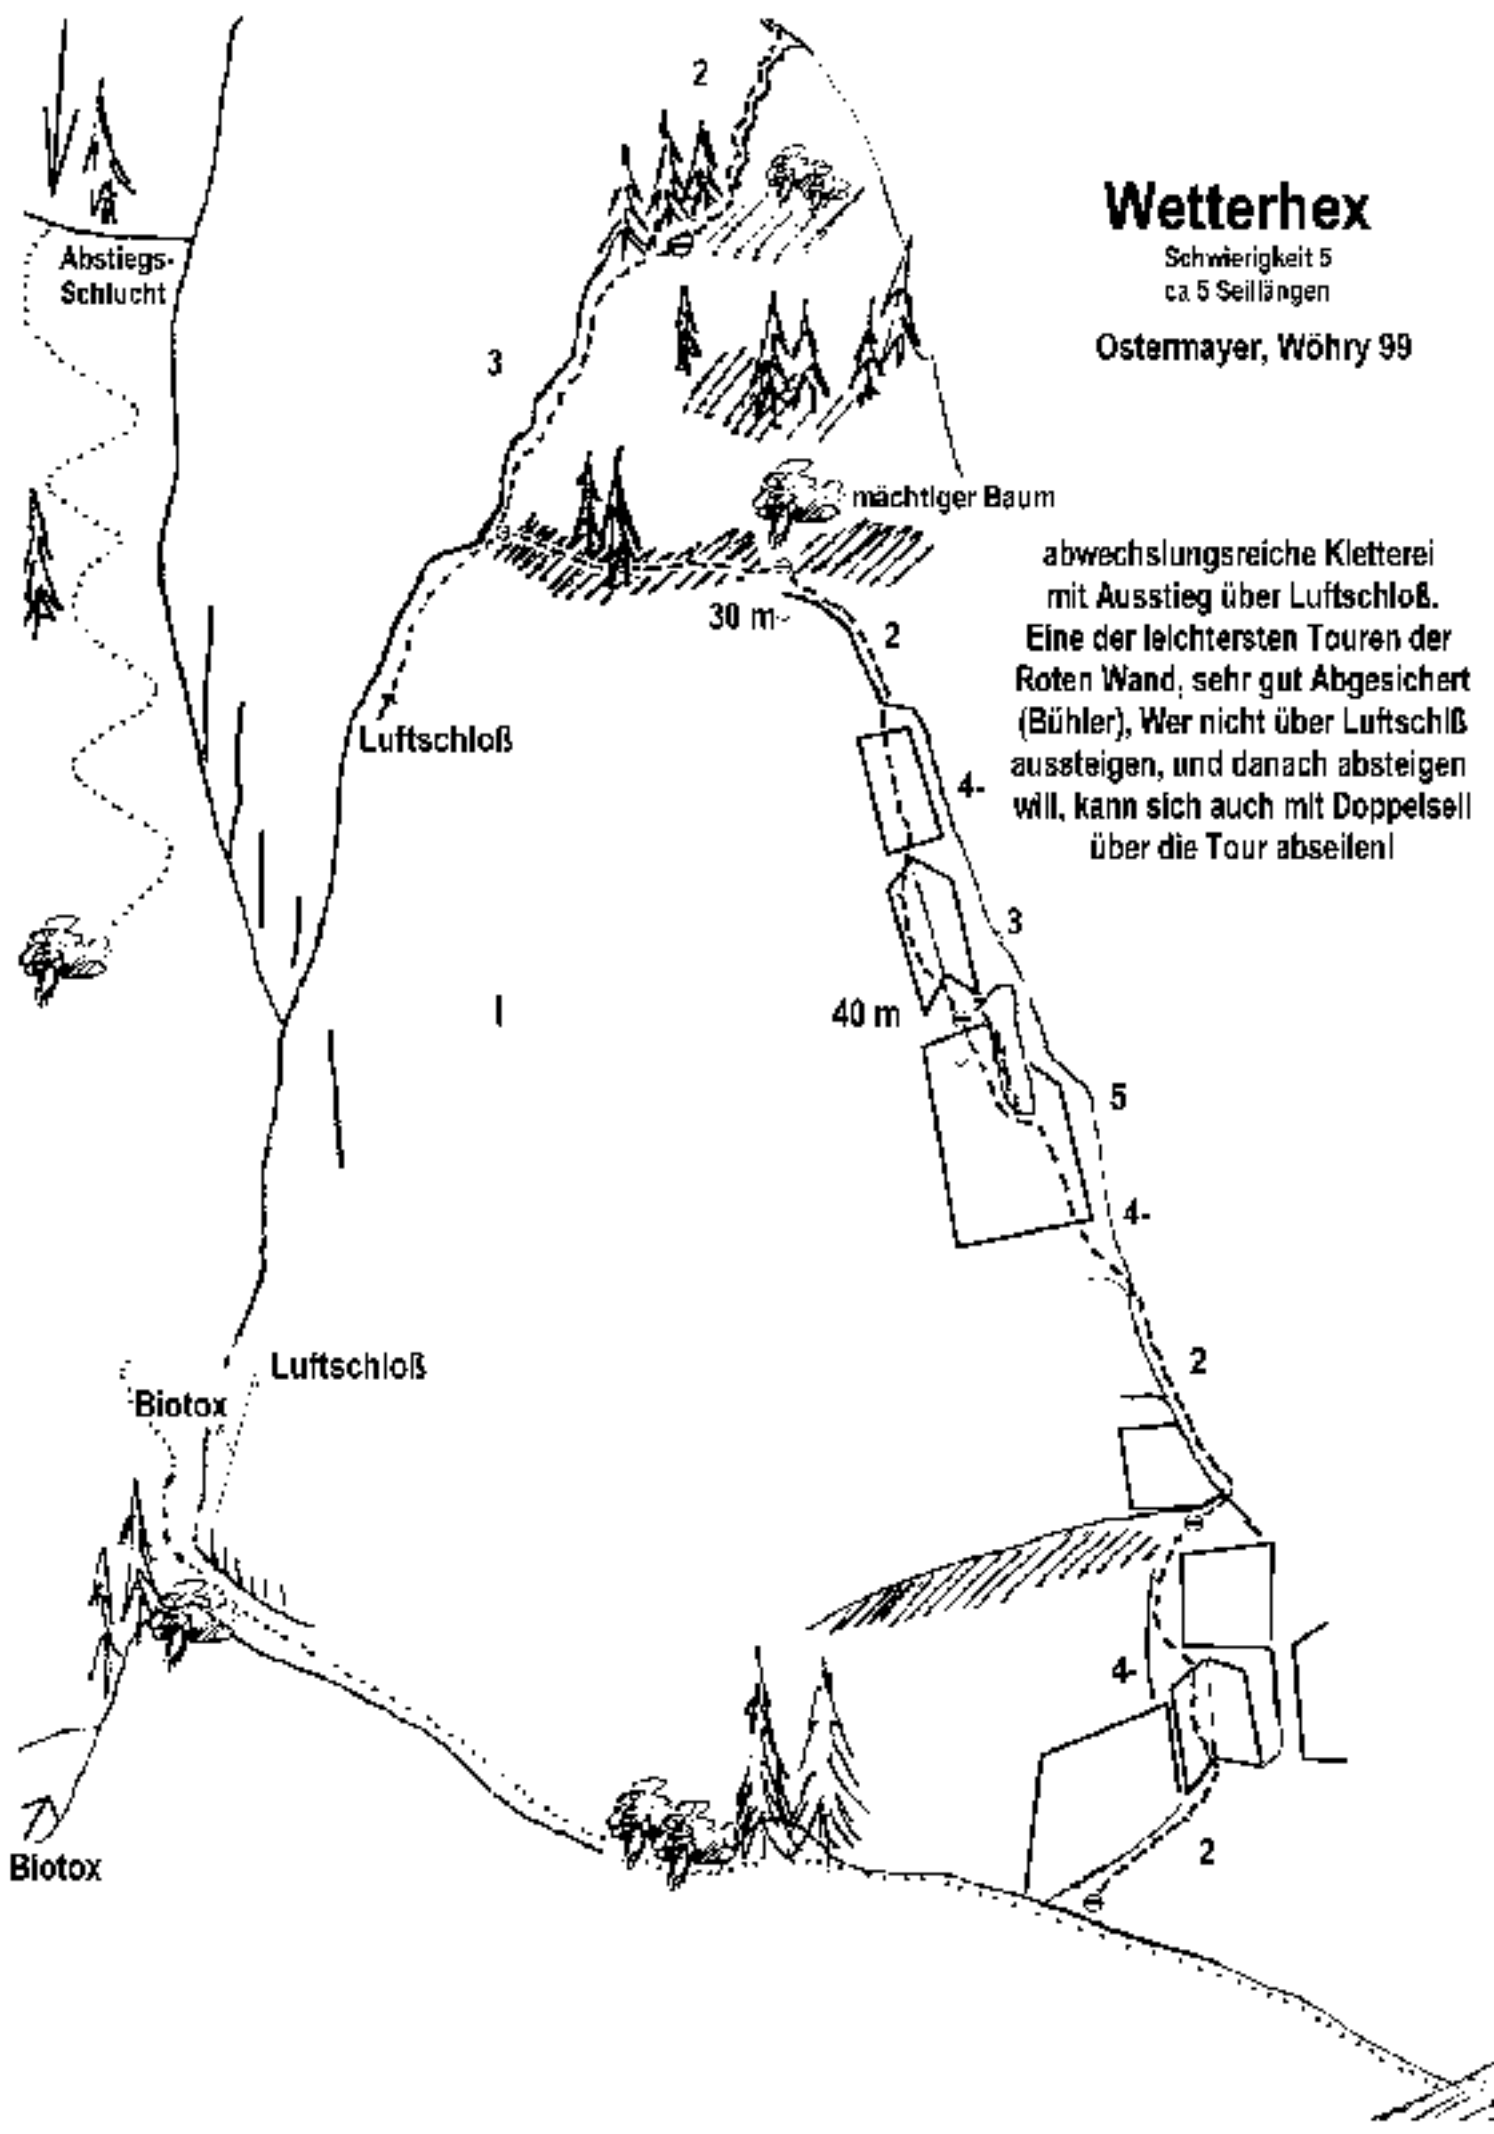

Wetterhex

Schwierigkeit 5
ca 5 Seillängen

Osternmayer, Wöhry 99

abwechslungsreiche Kletterei
mit Ausstieg über Luftschloß.
Eine der leichtesten Touren der
Roten Wand, sehr gut Abgesichert
(Bühler), Wer nicht über Luftschloß
aussteigen, und danach absteigen
will, kann sich auch mit Doppelseil
über die Tour abseilen!