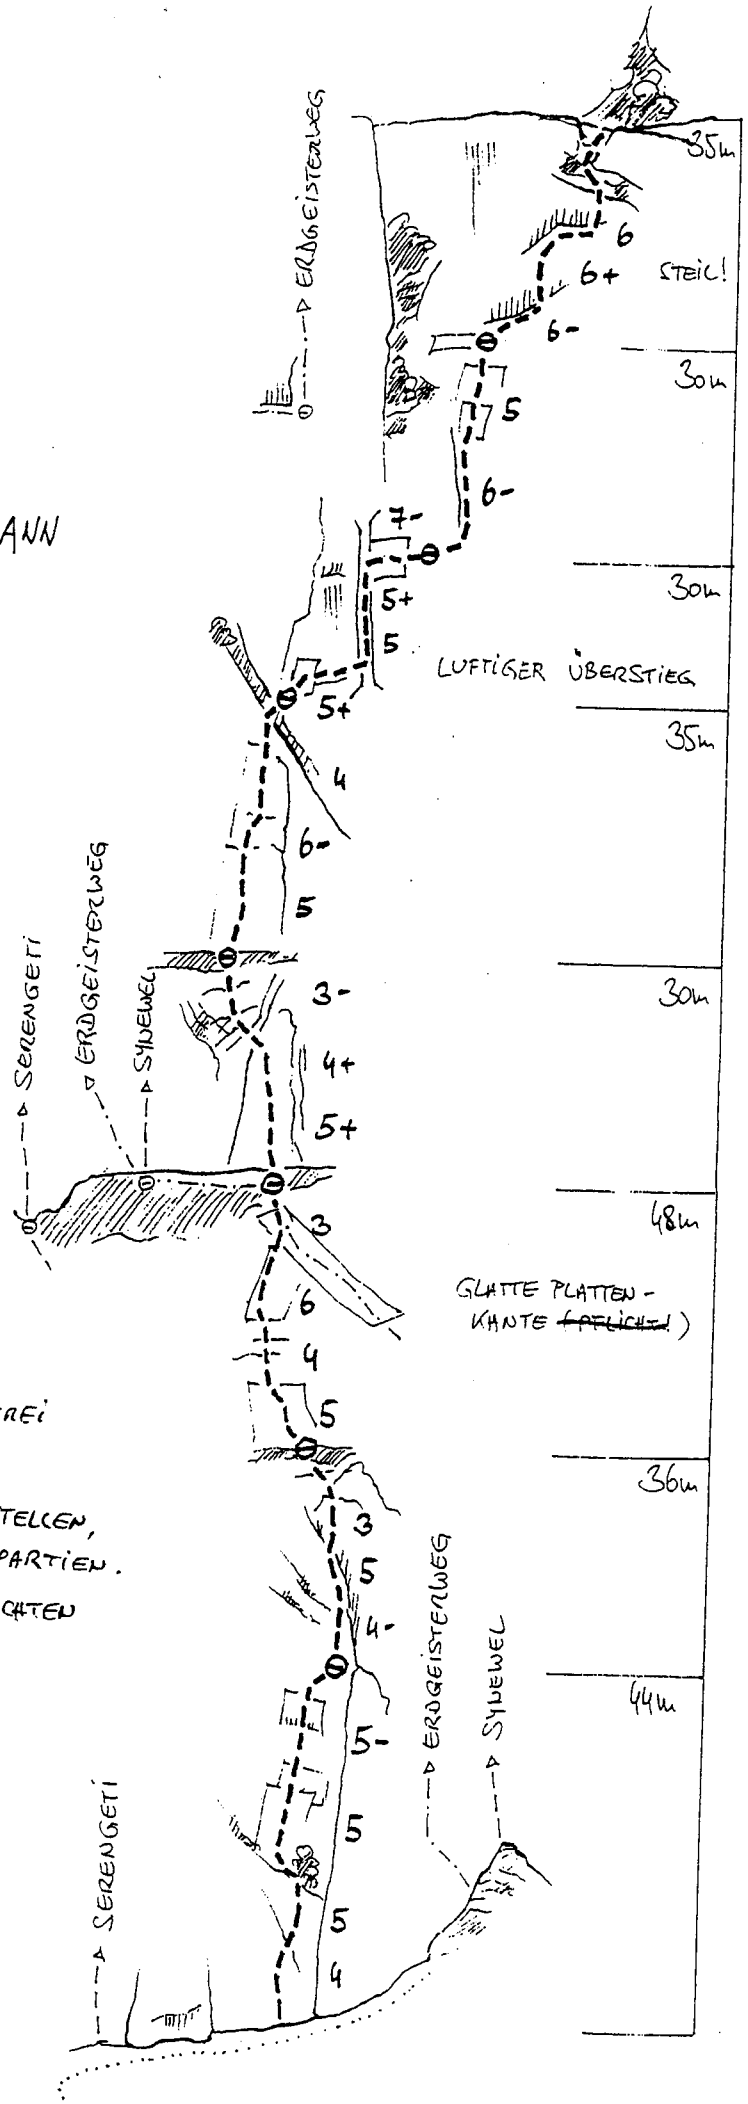

# ROTE WAND

"RUPERTINA" -  
-50 Jahre Rupert HOLZMANN

ROSENBERGER/PRAETES

HERBST 2000

7- , 6 obligat

SEHR SCHÖNE GRIFFIGE KLETTEREI  
IN BESTEN ROTEWANDFELS!  
UNTEN HEIST ÜBER PLATTIGE STELLEN,  
OBEN STEILE RISS- UND WANDPARTIEN.  
AUF TROCKENE VERHÄLTNISSE ACHTEN  
(KAMIN!).