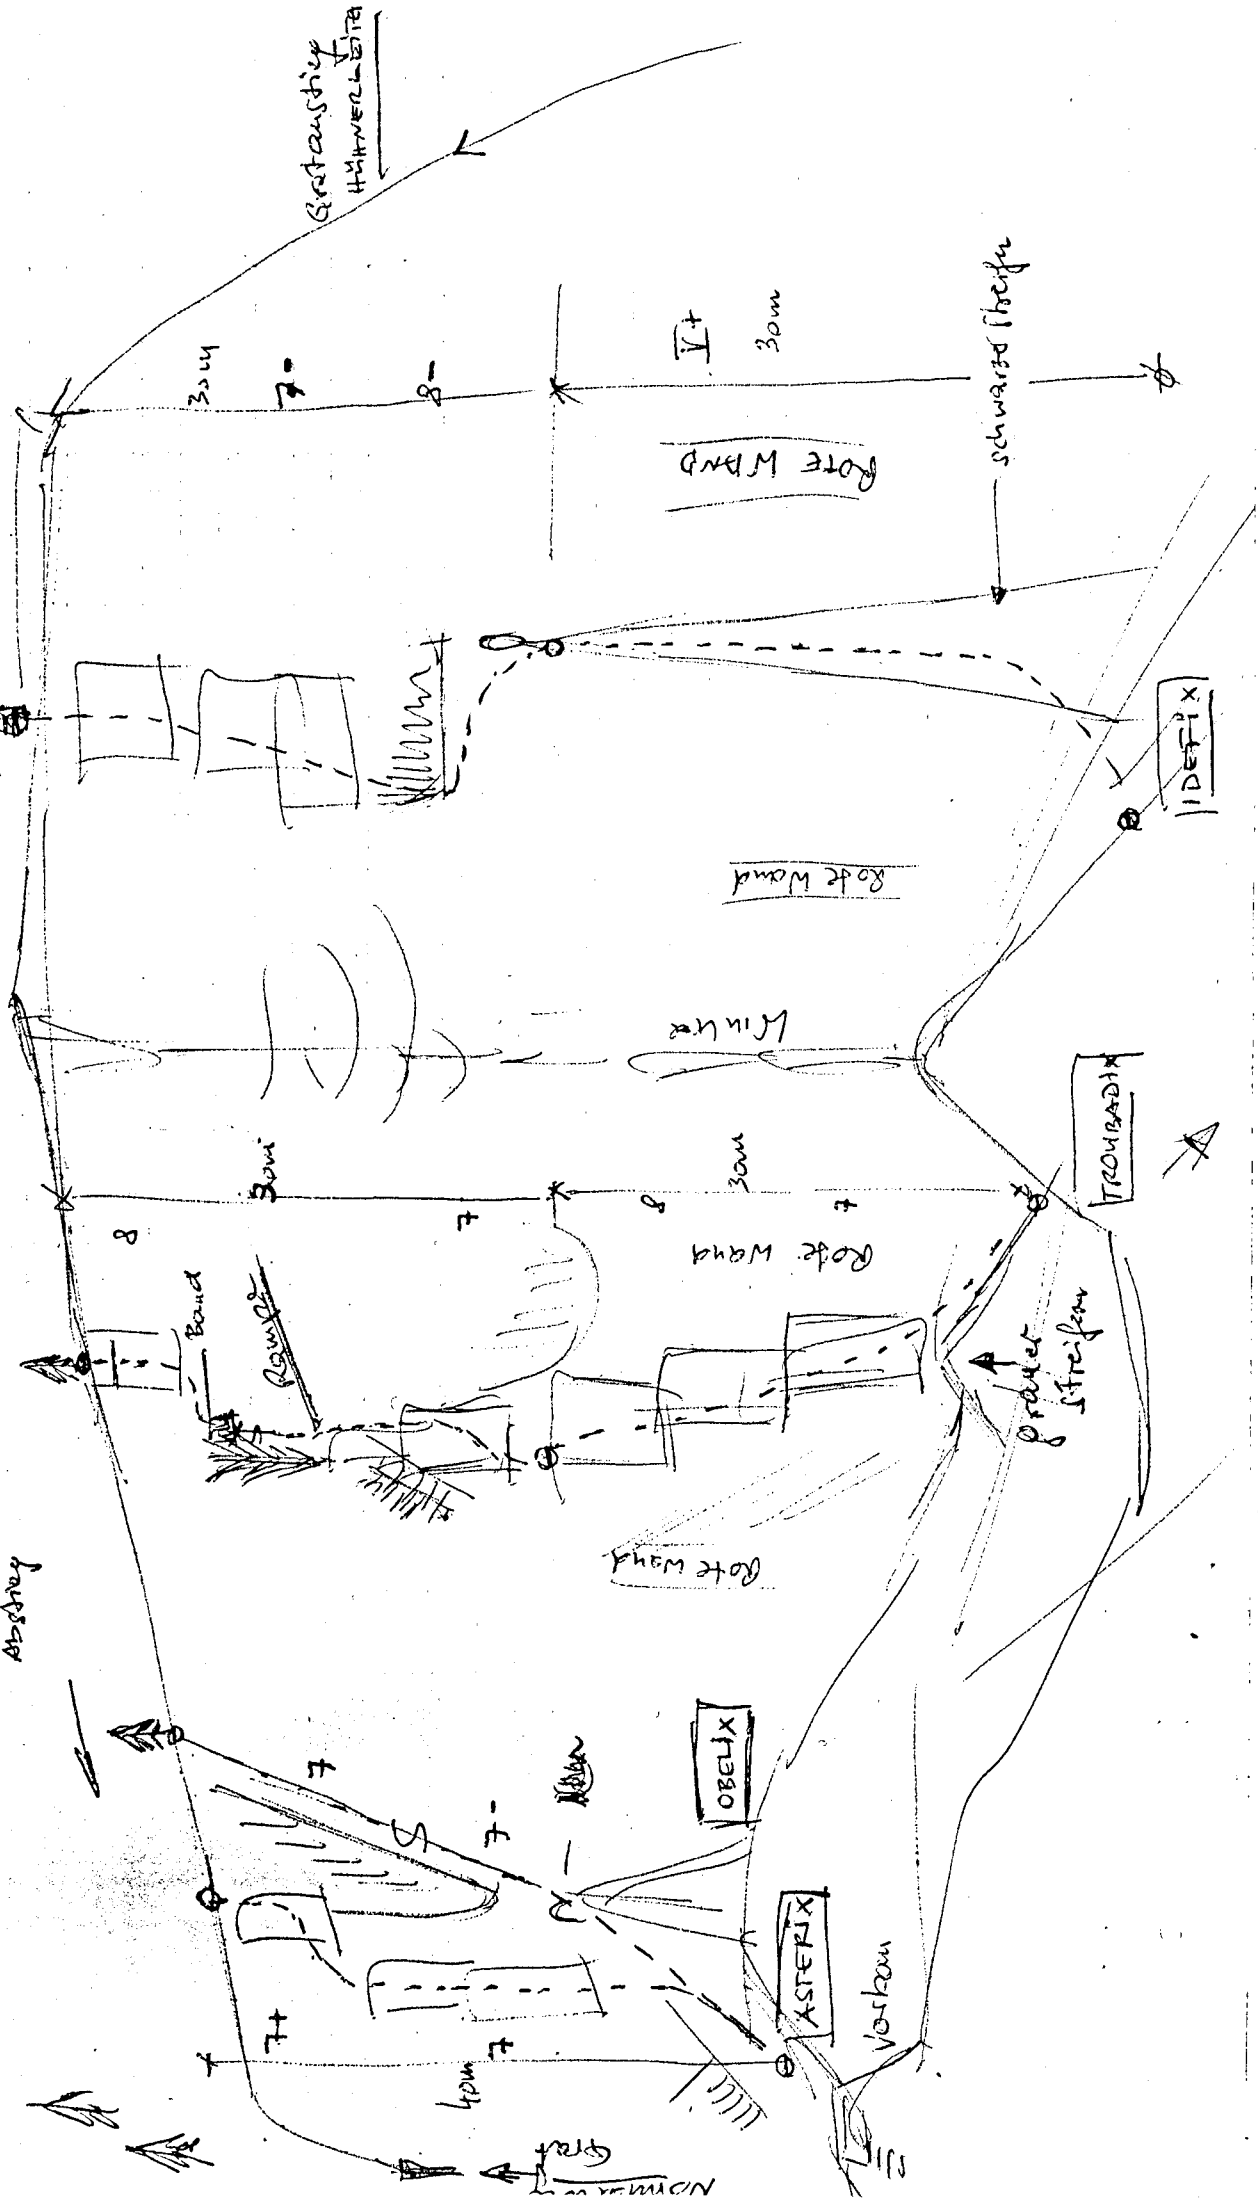

MARZ u. OKTOBER 2001  
 Hans Grönitz  
 Hans Offenbacher

14 Express | grobsteigige Kletterei  
 im sehr gutem Eis!

ASTERIXWAND - ROTE WAND

14 EXPRESS  
 EINFACH o. DOPPELSEIL

Hochfläche  
 Abstieg

Grotta  
 HÄHNCHEN

Produkt  
 Streifen

Milchsee

30m

30m

30m

30m

7-

8-

VI+

Schwarze Steine

Hochfläche

Abstieg

Baum

Baum

8

7

NORMEN  
 Grotte