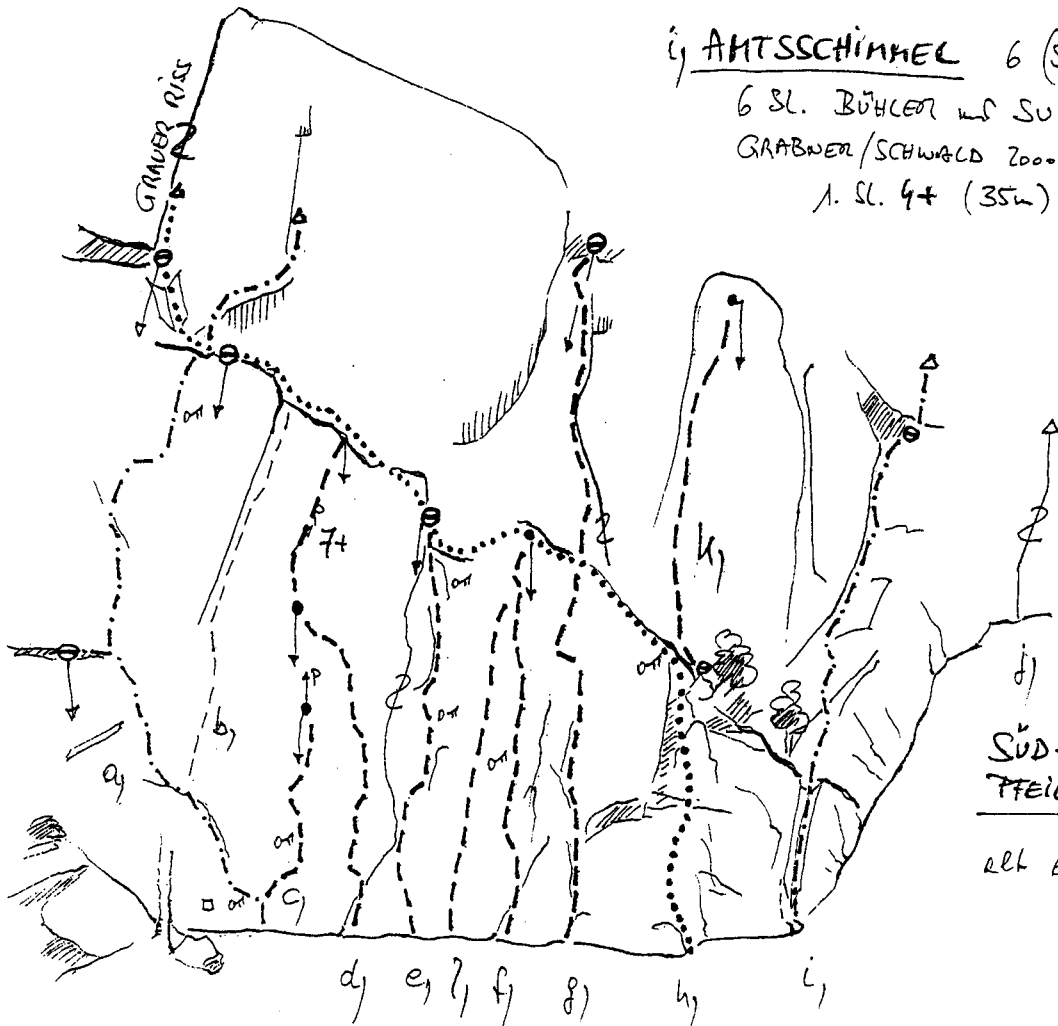

Rartengrat

Rechte Basis

- a) MIKADO RICHTER/GRABNER Zoo-Fehr. 8-, 6 SL. HSA. SEHR SCHÖN UND ABWECHSLUNGSREICH. DIE 1. VON BEIDEN SL. JEWEIFS 7+ (25m/18m)
- b) HAHAKU alt
- c) ZUGPFERDL 7+/8- (Vorst 10m) RICHTER/GRABNER HSA; Interessante Füge
- d) AUS EINS NACH ZWEI 7- FELLNER HSA; Schuppenknoten (16m) super. 7+ VERLÄNGERUNG (GRABNER 12m)
- e) DIE LETZTE RATE 7- (20m) schöne Schluppen, platte a GRABNER, BÜHLER.
- f) ROCKY HORROR CLIMBING SHOW 8- (23m) mit Bühler seniert.
- g) HEERESCHRITTMACHER 6+/7- (35m) UNTEN NEU, OBEN ALTER VERGESSENER RISS. BÜHLER. M Express. RICHTER/GRABNER. SCHÖN UND SPANNEND.
- h) SÜDRAMPE HAUSEGGER/MITTER 1950. 6- (35m/30m) NEUER EINSTIEG, NEUE BÜHLER. SCHÖNE RAMPE. 2. & SL 5.

i) ANTSSCHIMMEL 6 (Soblypat)
 6 SL. BÜHLER auf SU.
 GRABNER/SCHWABD Zoo APRIL
 1. SL. 4+ (35m)

k) KACTBLUT 7 (18m, gesamt 30m) GRABNER, HSA

l) DIE STU... ..