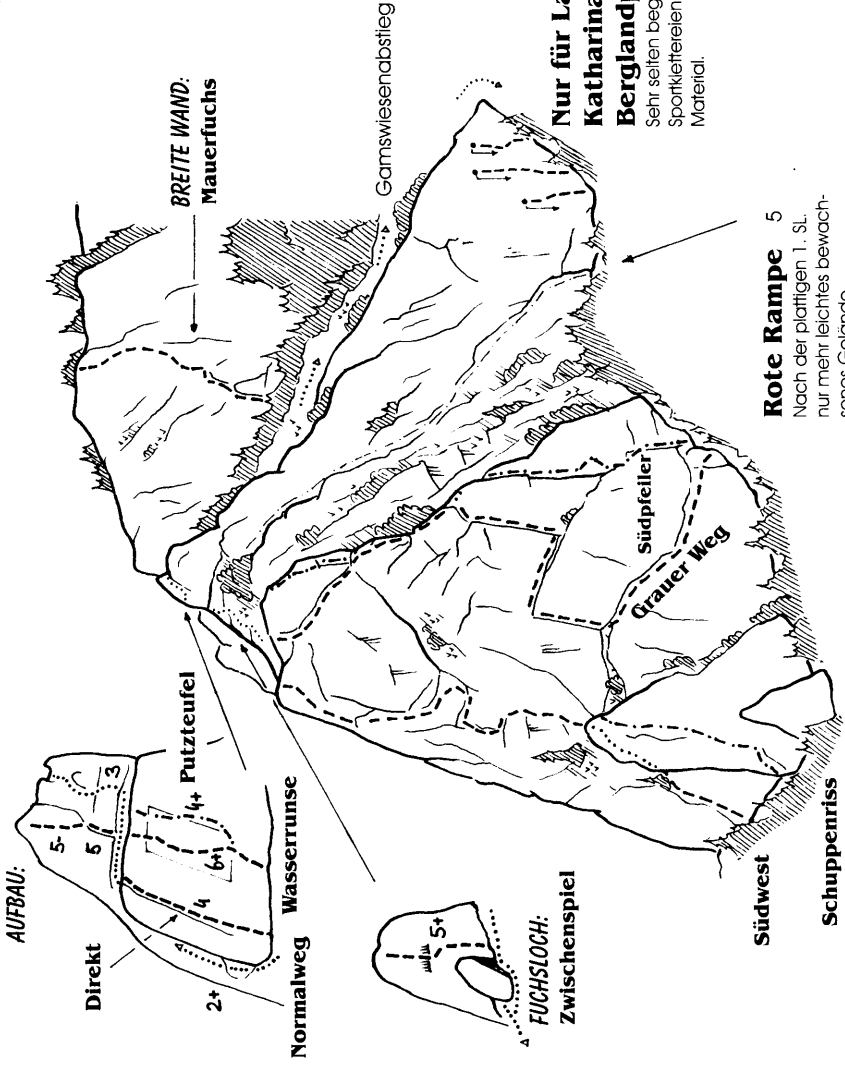

7 / 3 RATENGRAT SÜDWEST

Übersicht

Nur für Lange 8, 15m

Katharina 9+, 20m

Berglandpfeiler 8+, 15m
Sehr selten begangene Sportklettereien, altes Material.

Rote Rampe 5

Nach der plattigen 1. SL. nur mehr leichtes bewachsenes Gelände. Nicht lohrend.