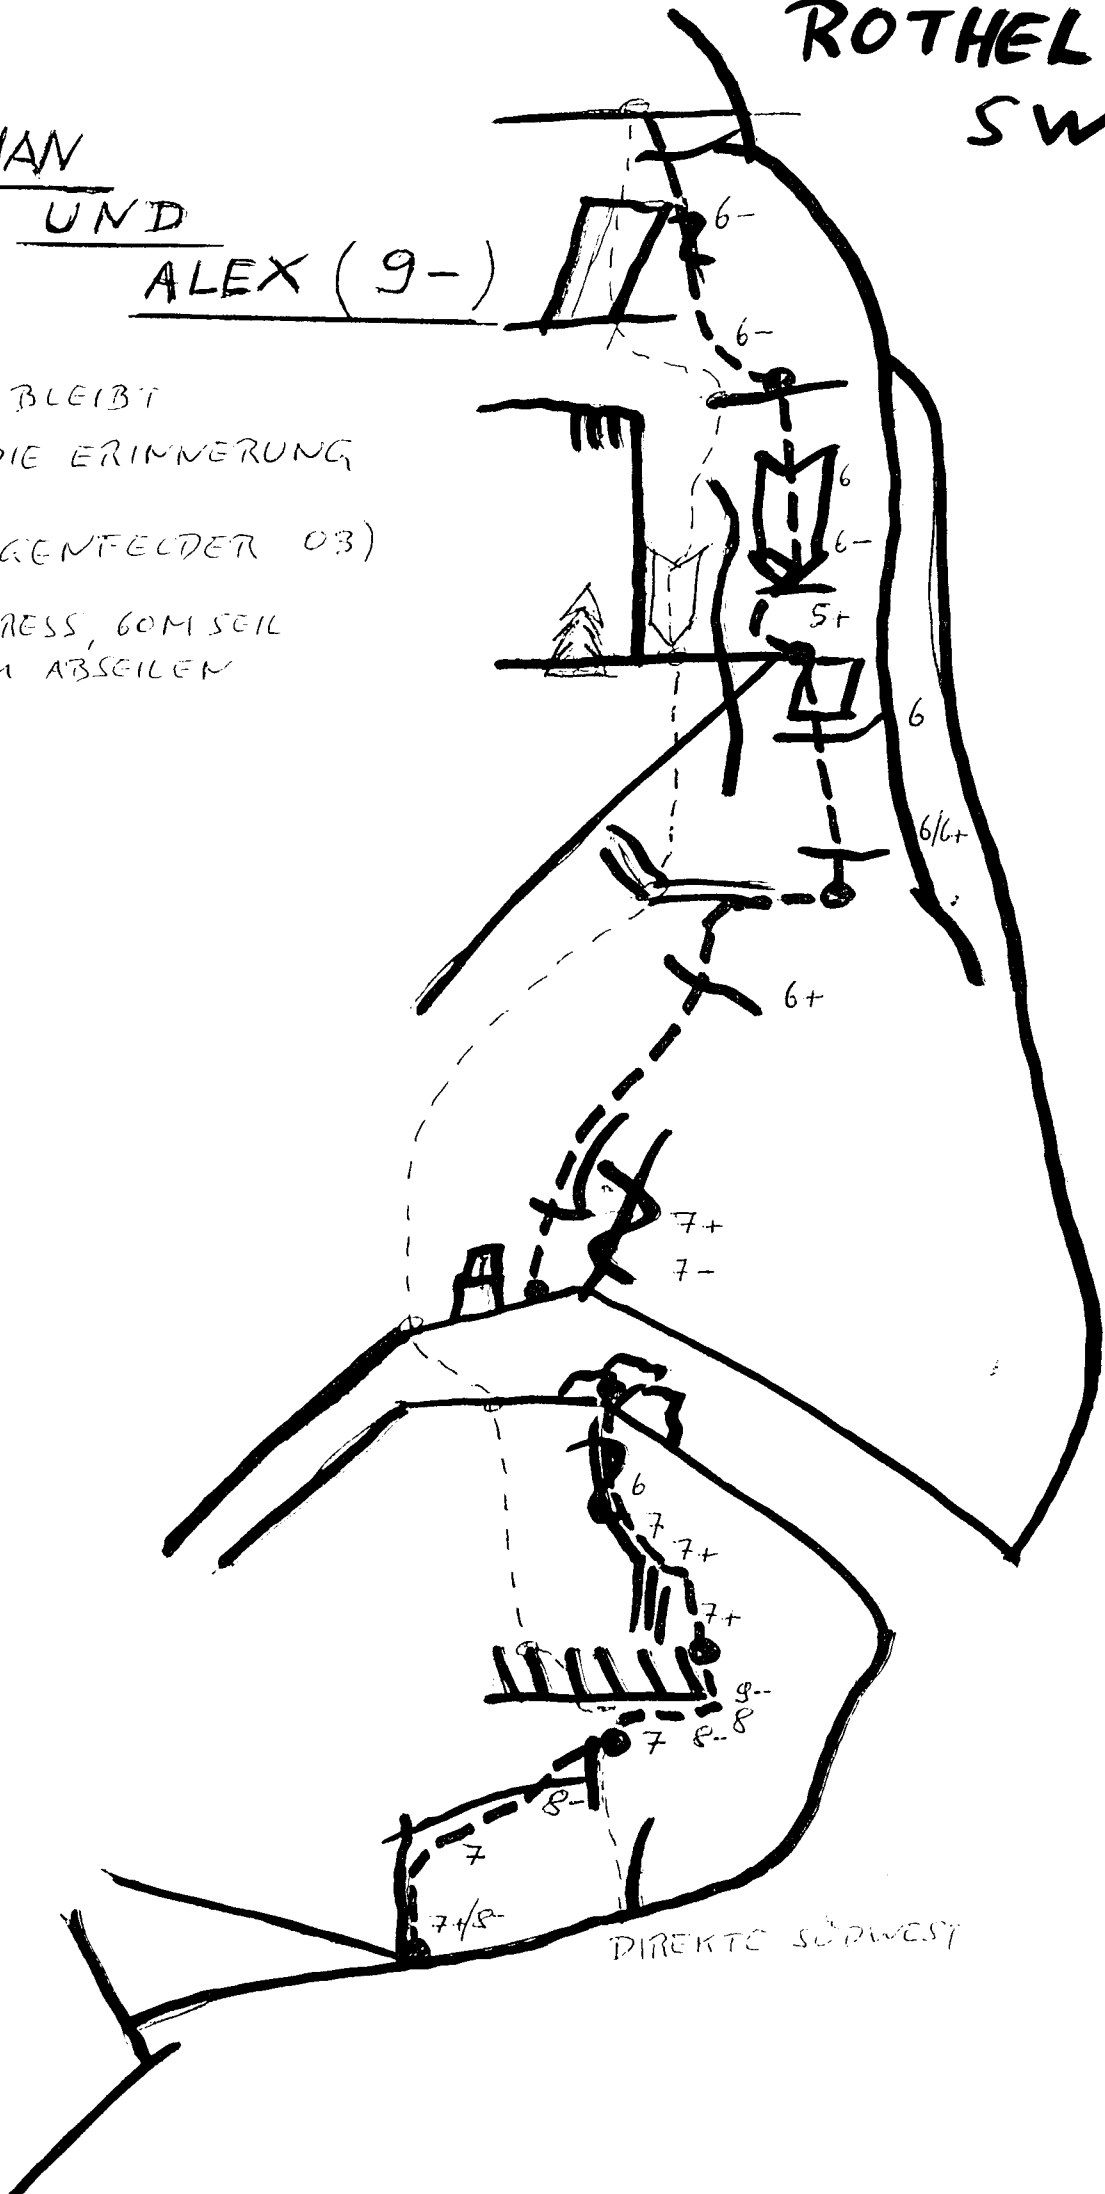

# RÖTHELSTEIN SW

JULIAN

UND

ALEX (9-)

WAS BLEIBT  
IST DIE ERINNERUNG  
(M. REGENFELDER 03)  
14EXPRESS, 60M SEIL  
ZUM ABSEILEN

DIREKTE SÜDWEST