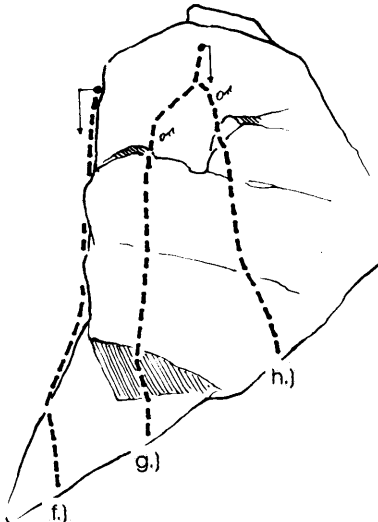

4 / 3 FINGERHÜAT

Manhattan
Project

Sattel zur
HARTEN PLATTE

Sattel zum
NADELSPITZ

- a.) **Ois-isi** 4+ 20m
- b.) **Moran** 6+ toprope 15m
- c.) **Löwenherz** 8 10m
- d.) **Flutterherz** 8/8+ 10m
- e.) **Hasenherz** 8- 8m
- f.) **Fingerhut** 8+/9- 25m
- g.) **Schöne Wilde** 8+ 20m
- h.) **Niko** 7 16m