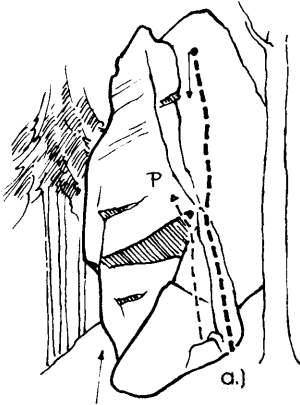

4 / 3 FINGERHÜAT

Manhattan
Project

Sattel zur
HARTEN PLATTE

Sattel zum
NADELSPITZ

- a.) **Ois-isi** 4+ 20m
- b.) **Moran** 6+ toprope 15m
- c.) **Löwenherz** 8 10m
- d.) **Flutterherz** 8/8+ 10m
- e.) **Hasenherz** 8- 8m
- f.) **Fingerhut** 8+/9- 25m
- g.) **Schöne Wilde** 8+ 20m
- h.) **Niko** 7 16m