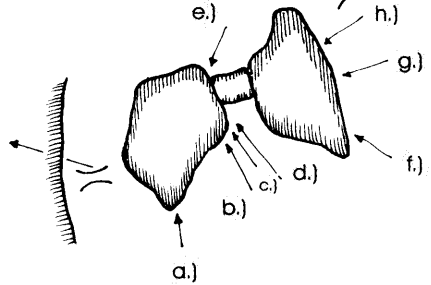

4 / 3 FINGERHÜAT

Manhattan
Project

Sattel zur
HARTEN PLATTE

Sattel zum
NADELSPITZ

- a.) **Ois-isi** 4+ 20m
- b.) **Moran** 6+ toprope 15m
- c.) **Löwenherz** 8 10m
- d.) **Flutterherz** 8/8+ 10m
- e.) **Hasenherz** 8- 8m
- f.) **Fingerhut** 8+/9- 25m
- g.) **Schöne Wilde** 8+ 20m
- h.) **Niko** 7 16m