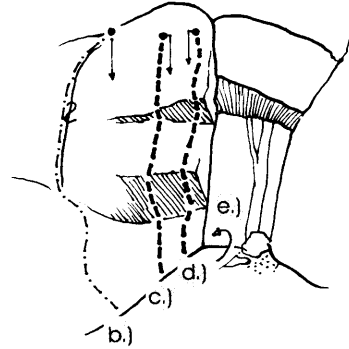

4 / 3 FINGERHÜAT

Manhattan
Project

Sattel zur
HARTEN PLATTE

Sattel zum
NADELSPITZ

- a.) **Ois-isi** 4+ 20m
- b.) **Moran** 6+ toprope 15m
- c.) **Löwenherz** 8 10m
- d.) **Flutterherz** 8/8+ 10m
- e.) **Hasenherz** 8- 8m
- f.) **Fingerhut** 8+/9- 25m
- g.) **Schöne Wilde** 8+ 20m
- h.) **Niko** 7 16m