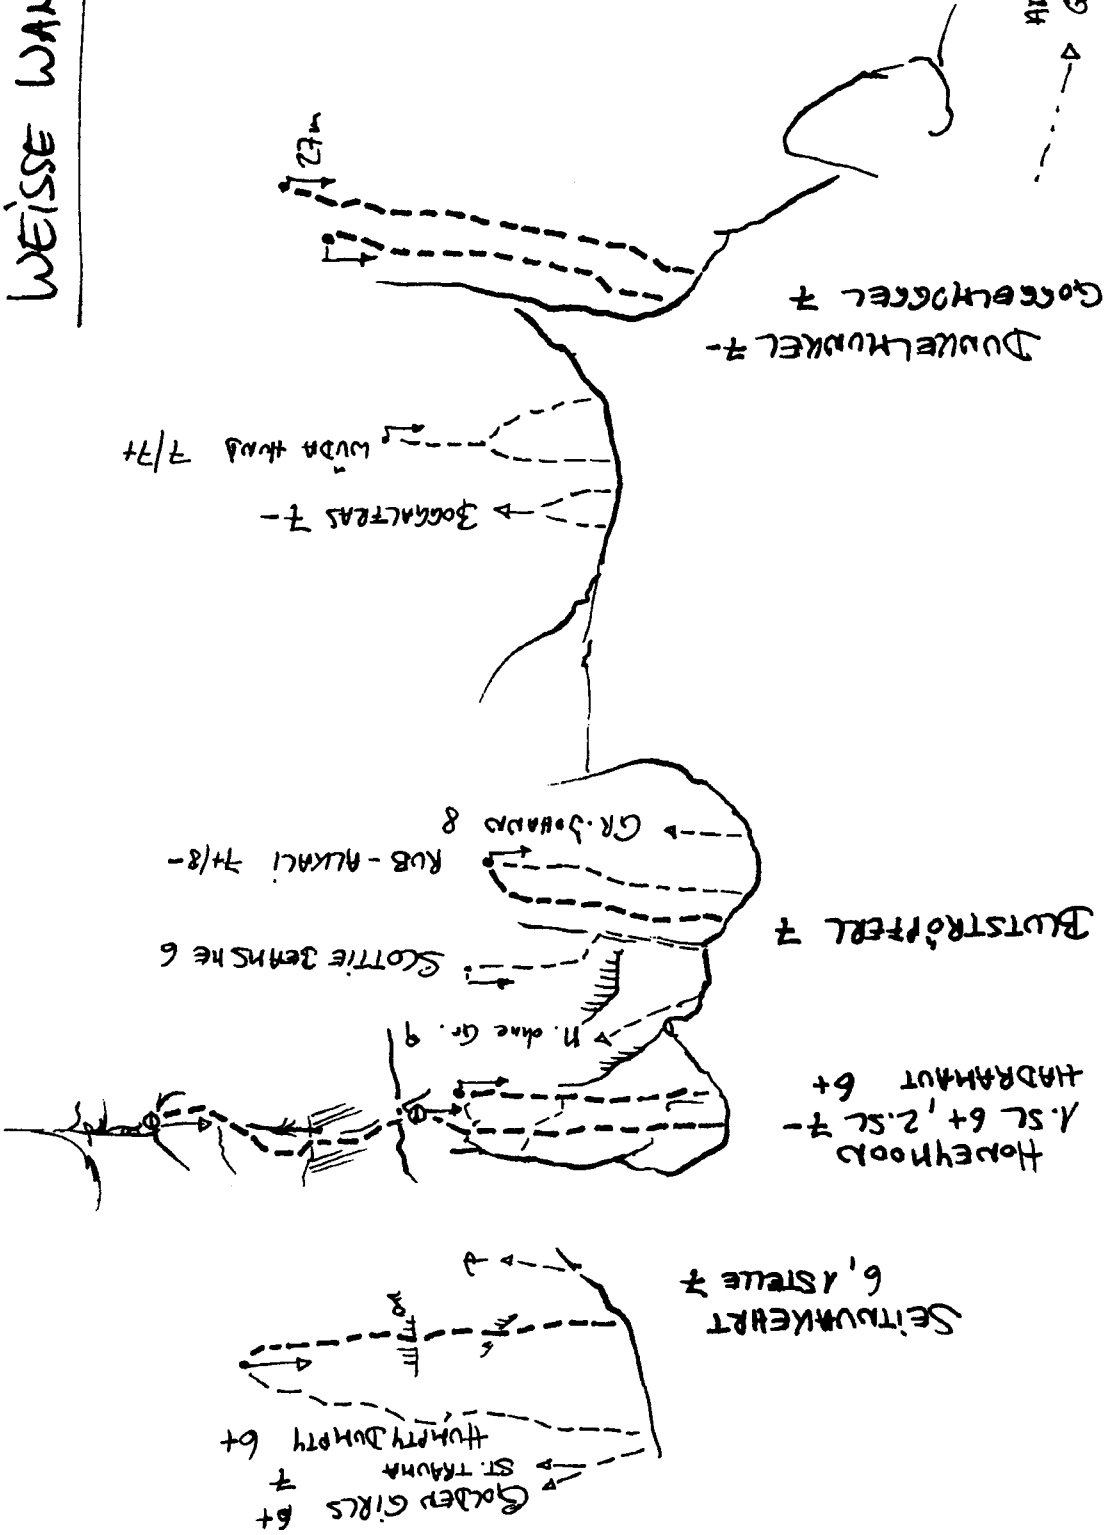

WEISSE WAND

2003-05

G. GABBER
H. U. M. RUST
T. RICHTER

IN DER STEILEN, ABER EXTREM GRIFFIGEN FEISEN DER WEISSEN WAND
HABEN WIR IN DEN LETZTEN 2 JAHREN EINIGE (8) SEILLÄNGEN NÄSSIGEN
SCHWIERIGKEIT ERÖFFNET, DIE HIER BIS JETZT IN DEN MINDEHHEIT WAREN.
ALLE WEGE SIND GUT MIT BÜCKEN ABGESICHERT.