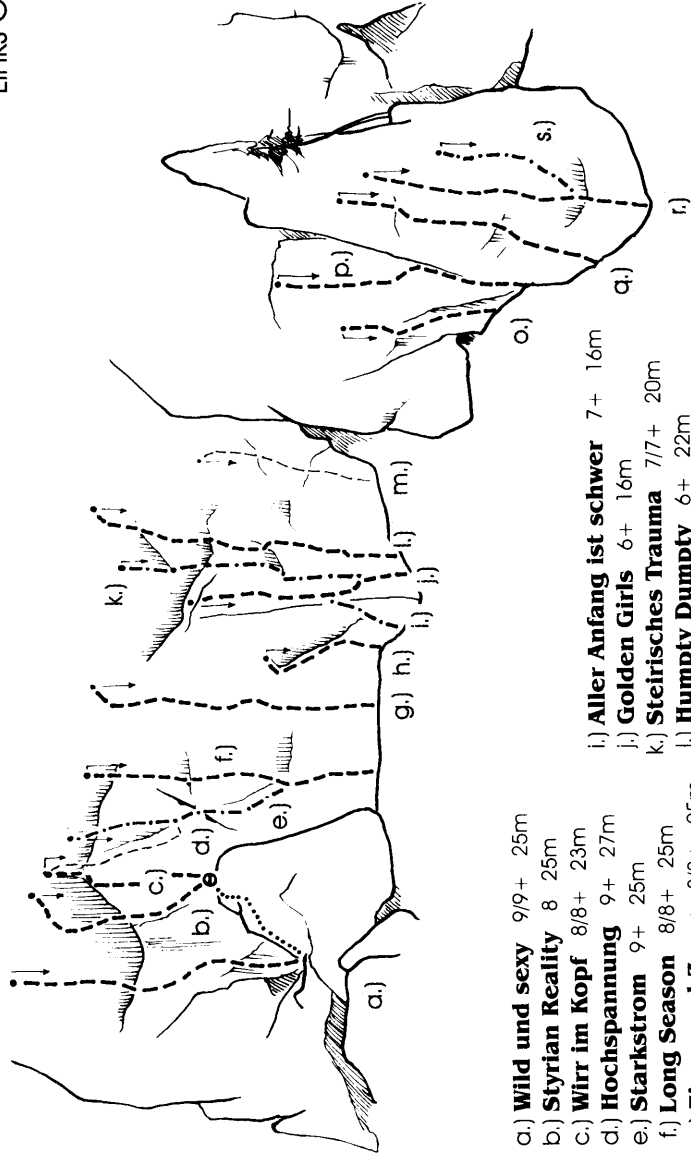

2 / 3 WEISSE WAND

Links Oben

- a.) **Wild und sexy** 9/9+ 25m
- b.) **Styrian Reality** 8 25m
- c.) **Wirr im Kopf** 8/8+ 23m
- d.) **Hochspannung** 9+ 27m
- e.) **Starkstrom** 9+ 25m
- f.) **Long Season** 8/8+ 25m
- g.) **Ziagn und Zerrn** 8/8+ 25m
- h.) **Bruchpilot** 8- 15m

- i.) **Aller Anfang ist schwer** 7+ 16m
- j.) **Golden Girls** 6+ 16m
- k.) **Steirisches Trauma** 7/7+ 20m
- l.) **Humpty Dumpty** 6+ 22m
- m.) **proj.**
- o.) **Mann ohne Grenzen** 9 15m
- p.) **Scottie beams me** 6 18m
- q.) **Rub - alkali** 7+/-8- 20m
- r.) **Griffiger Johann** 8 25m
- s.) **Vikie Burger** 8-/8 15m