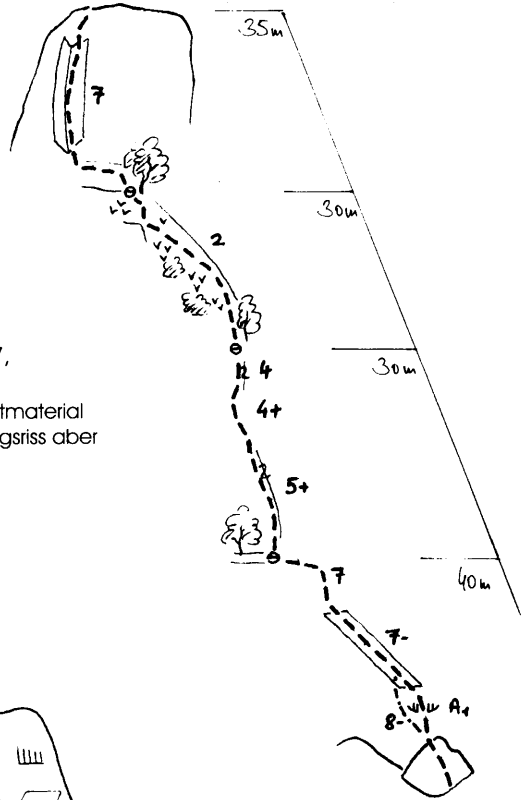

2 / 1 HINTERE ARENA

Stoanareithkogel Südriss

Fleck / Horich

1977, 8- (Variante) sonst 7,
1 Stelle A1 (5 obl.)

Eher historische Bedeutung, Altmaterial
und selten begangen. Ausstiegsriss aber
recht schön.

MARTERTURM

Nordseitig, Fels nicht
so schön wie gegen-
über.

Von Links:

Bonjour Tristesse 8+

Tarantella 7+

Einstein on the Beach 9/9+

Broken Blossoms 8+