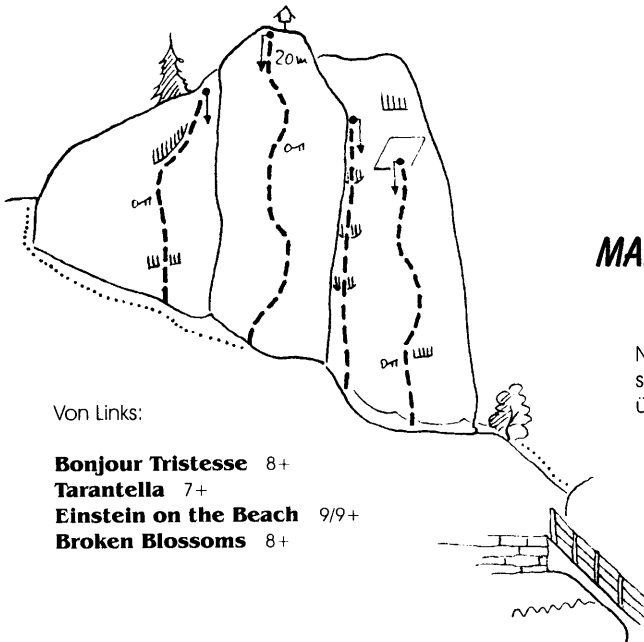

2 / 1 HINTERE ARENA

Stoanareithkogel Südriss

Fleck / Horich

1977, 8- (Variante) sonst 7,
1 Stelle A1 (5 obl.)

Eher historische Bedeutung, Altmaterial
und selten begangen. Ausstiegsriss aber
recht schön.

MARTERTURM

Nordseitig, Fels nicht
so schön wie gegen-
über.

Von Links:

Bonjour Tristesse 8+

Tarantella 7+

Einstein on the Beach 9/9+

Broken Blossoms 8+